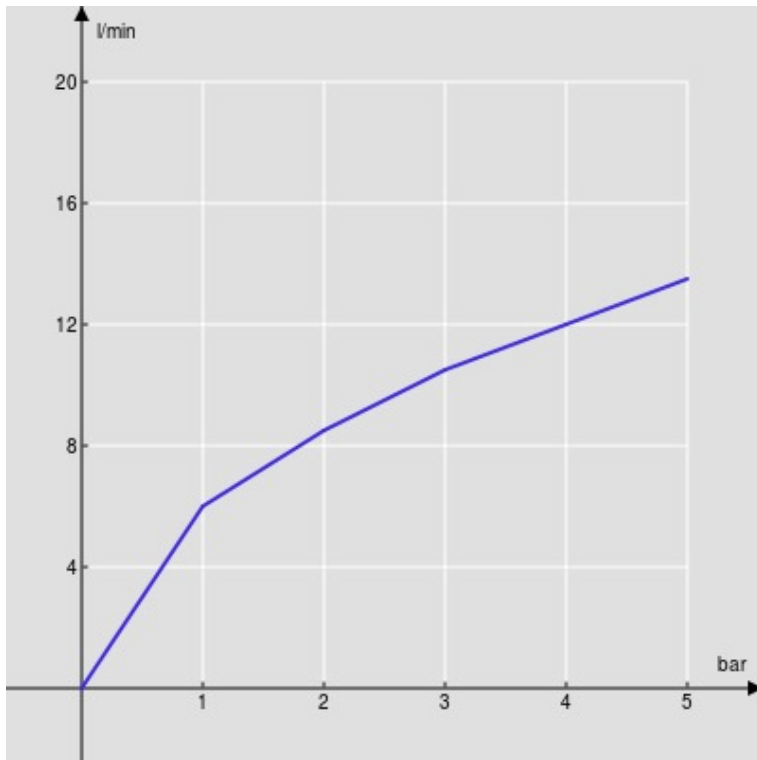

SPECIFICHE

Monocomando

Chrome

Bocca girevole

Doccetta monogetto estraibile

Flessibili inox ø 3/8"

Limitatore di portata con freno al 50%

Imballo: 56,5 x 29 x 7,1 cm / 0,01163 m<sup>3</sup> / 2,65 kg

CERTIFICAZIONI

DIAGRAMMA DI PORTATA: ACQUA CALDA/FREDDA

— Aeratore

DIAGRAMMA DI PORTATA: ACQUA MISCELATA

— Aeratore