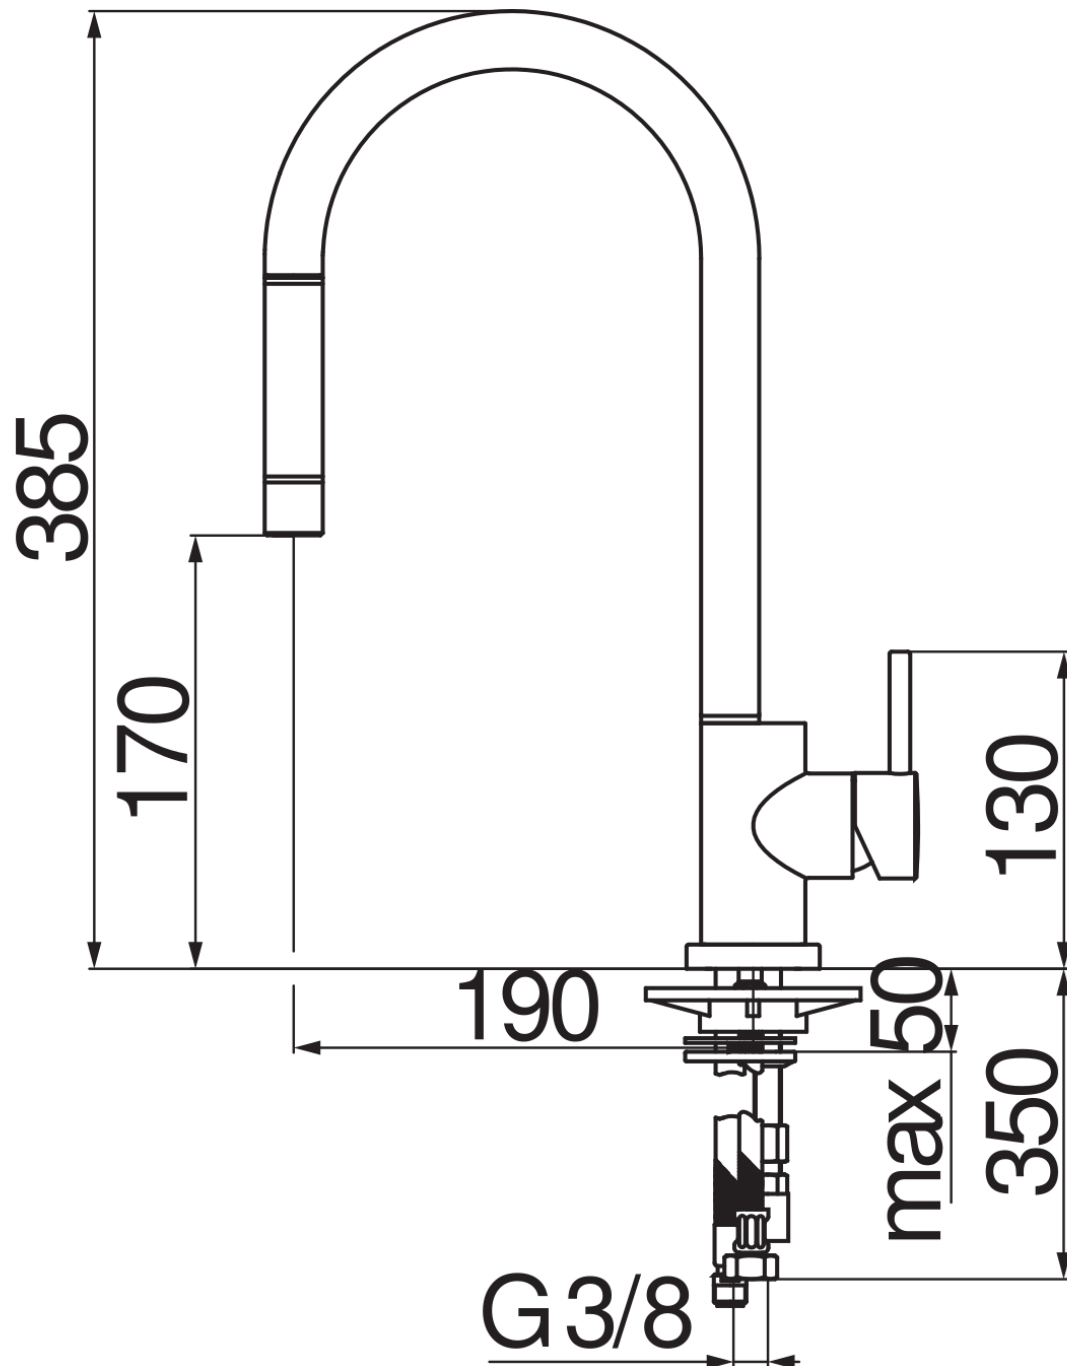

SPECIFICHE

Monocomando

Chrome

Bocca girevole

Doccetta monogetto estraibile

Flessibili inox ø 3/8"

Limitatore di portata con freno al 50%

Imballo: 56,5 x 29 x 7,1 cm / 0,01163 m<sup>3</sup> / 2,65 kg

CERTIFICAZIONI

DIAGRAMMA DI PORTATA: ACQUA CALDA/FREDDA

— Aeratore

DIAGRAMMA DI PORTATA: ACQUA MISCELATA

— Aeratore