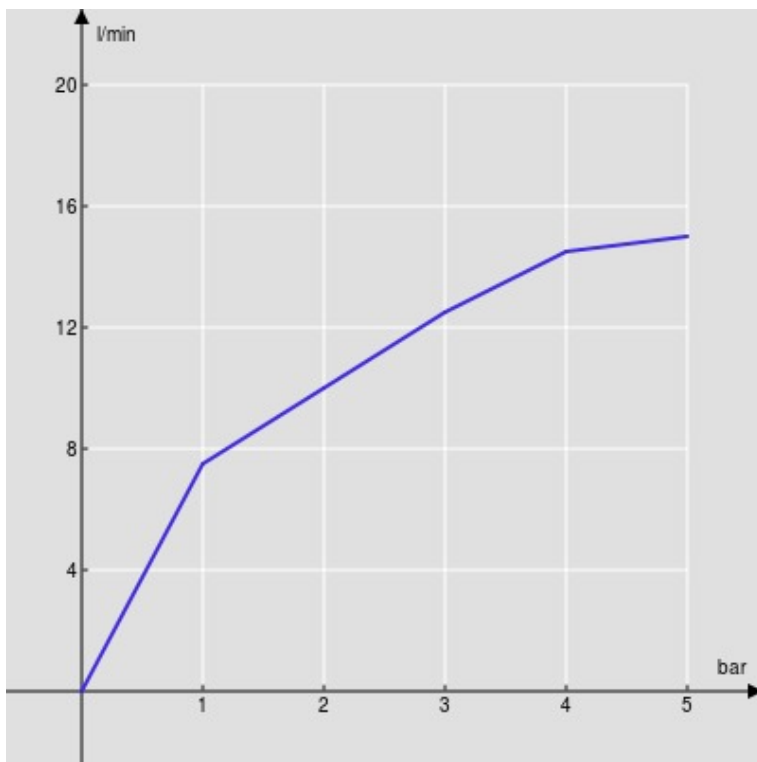

SPECIFICHE

Monocomando

Chrome

Bocca girevole

Doccetta monogetto estraibile

Flessibili inox ø 3/8"

Limitatore di portata con freno al 50%

Imballo: 56,5 x 29 x 7,1 cm / 0,01163 m<sup>3</sup> / 2,65 kg

CERTIFICAZIONI

DIAGRAMMA DI PORTATA: ACQUA CALDA/FREDDA

— Aeratore

DIAGRAMMA DI PORTATA: ACQUA MISCELATA

— Aeratore